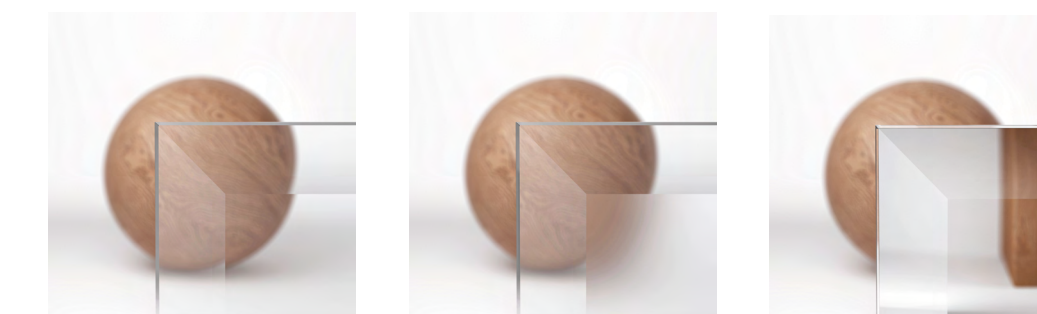

СТЁКЛА

07 Прозрачное стекло с факетом, 6 мм

44 Сатинированное стекло с факетом, 6 мм

91 Двустороннее зеркало с факетом, 8 мм