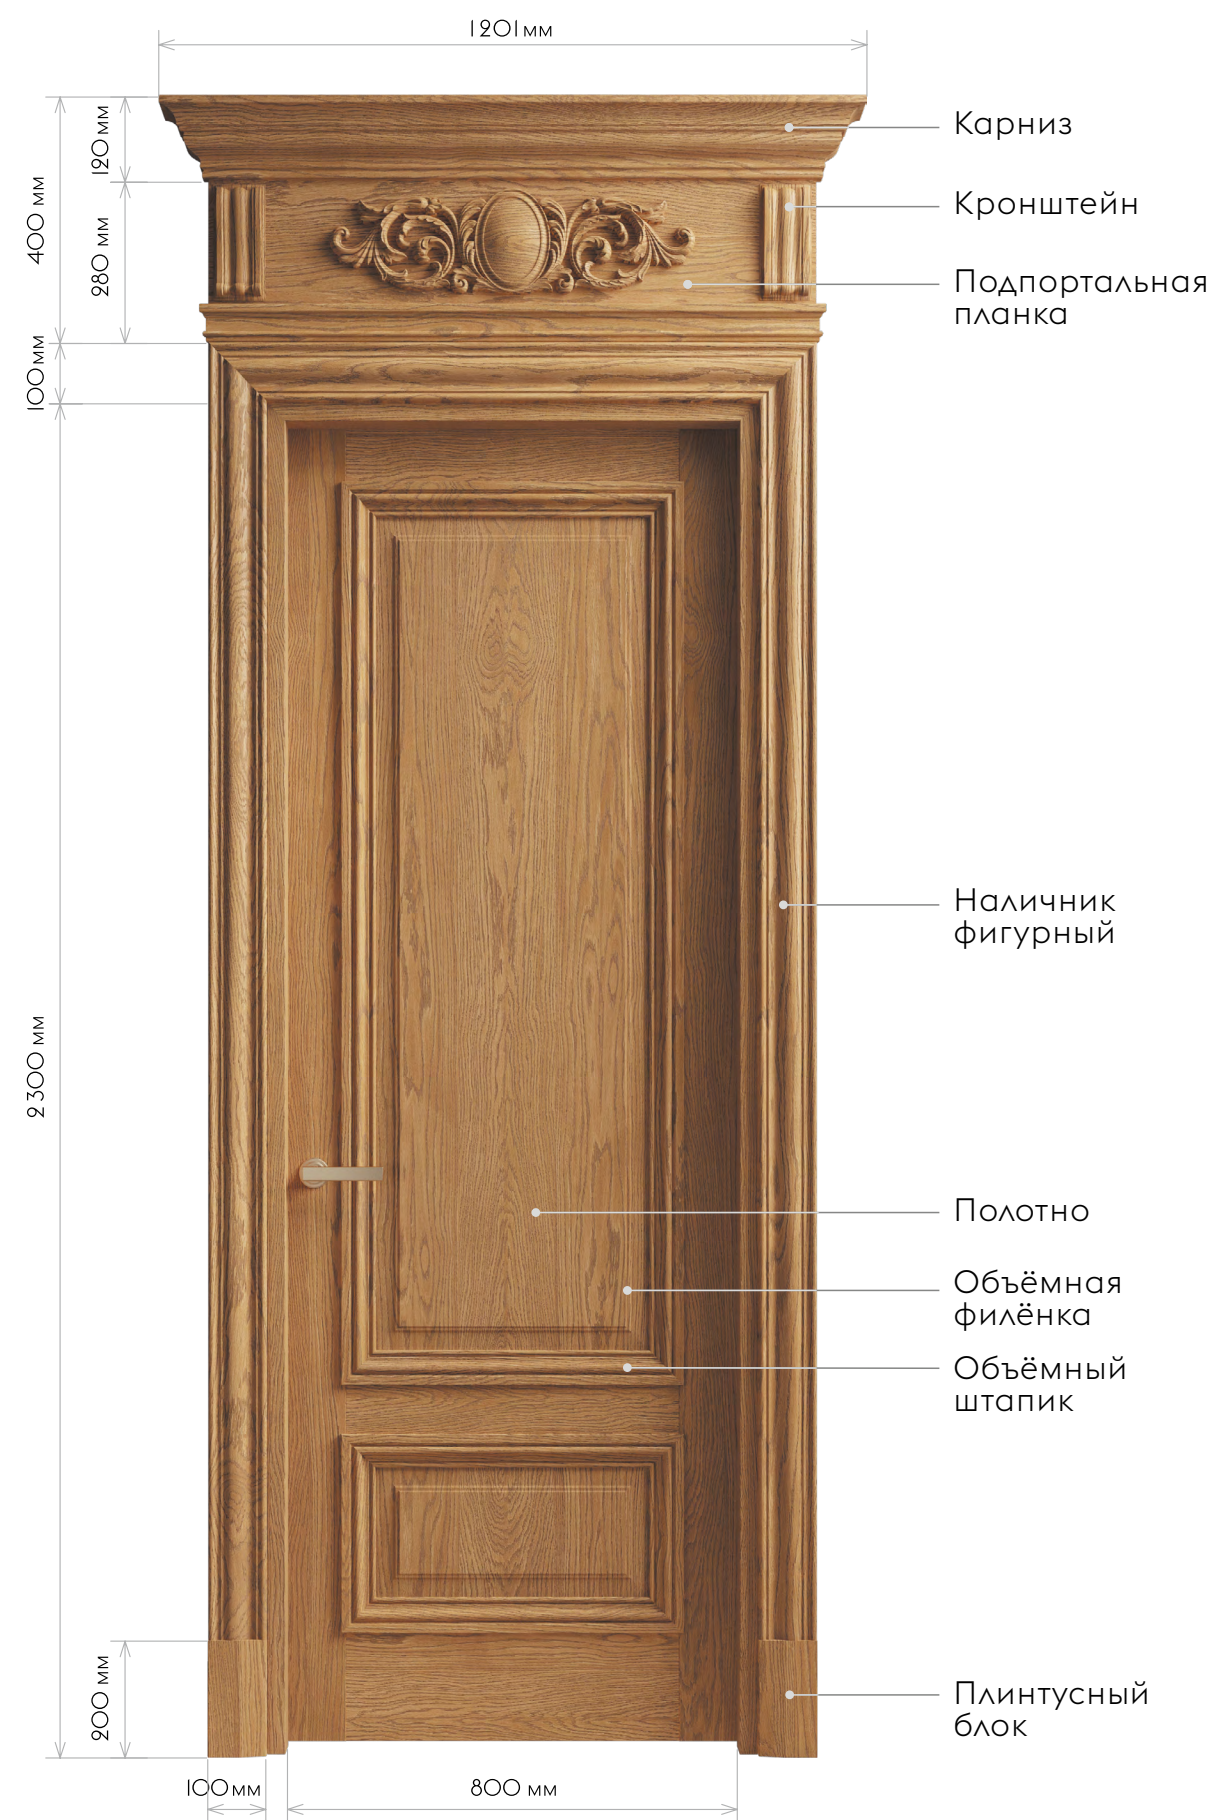

ДЕКОРАТИВНОЕ ОБРАМЛЕНИЕ ПОРТАЛА

Растительный барельеф

Круглый медальон обрамлён с двух сторон растительным орнаментом. Уникальный рисунок барельефа проработан по архитектурным композициям XV века. В покрытии эмалью имитирует лепнину. В матовой отделке демонстрирует мастерство ручной работы – резьбу по дереву.

Каннелюры

В основу заложен архитектурный элемент, который был реализован на колоннах одного из трёх классических древнегреческих ордоров. В современной интерпретации он отличается большей лёгкостью пропорций и идеально сочетается с рифлёным стеклом «Бриз». Под каннелюры можно поместить зеркальную подложку.

Объёмный фриз

Создаёт визуальный эффект объёма за счёт сочетания крупных, массивных деталей и элементов, расположенных близко друг к другу. Обрамление кронштейнами придаёт строгим прямым линиям утончённость и мягкость. Подпортальную планку можно декорировать зеркалом с факетом.